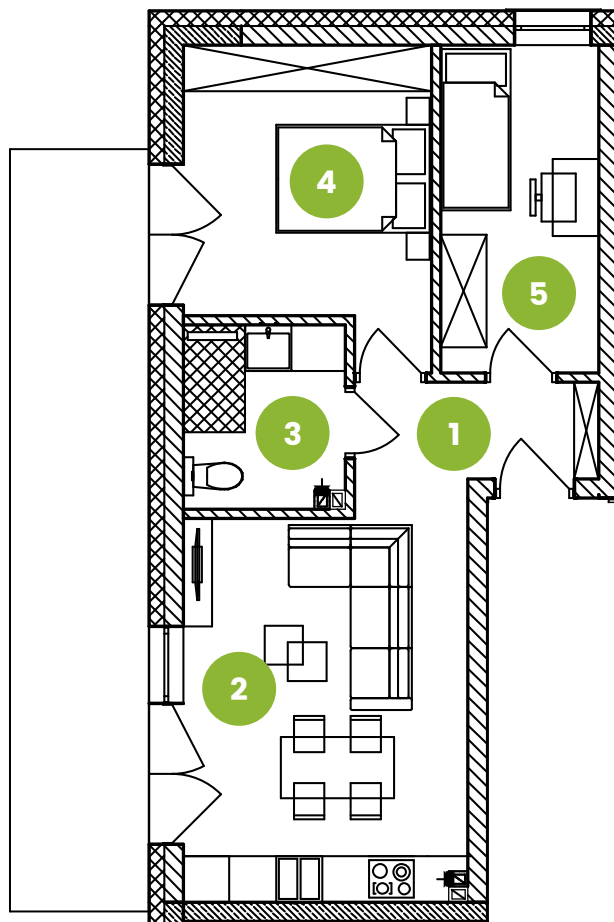

Mieszkanie M9

I piętro

Osiedle
Załęska 8e

| pomieszczenie | powierzchnia [m ²] |
|--------------------------|--------------------------------|
| 1. korytarz | 4,02 |
| 2. salon z aneksem kuch. | 18,70 |
| 3. łazienka | 4,86 |
| 4. pokój | 11,83 |
| 5. pokój | 8,57 |
| suma | 47,98 |
| balkon | 16,36 |