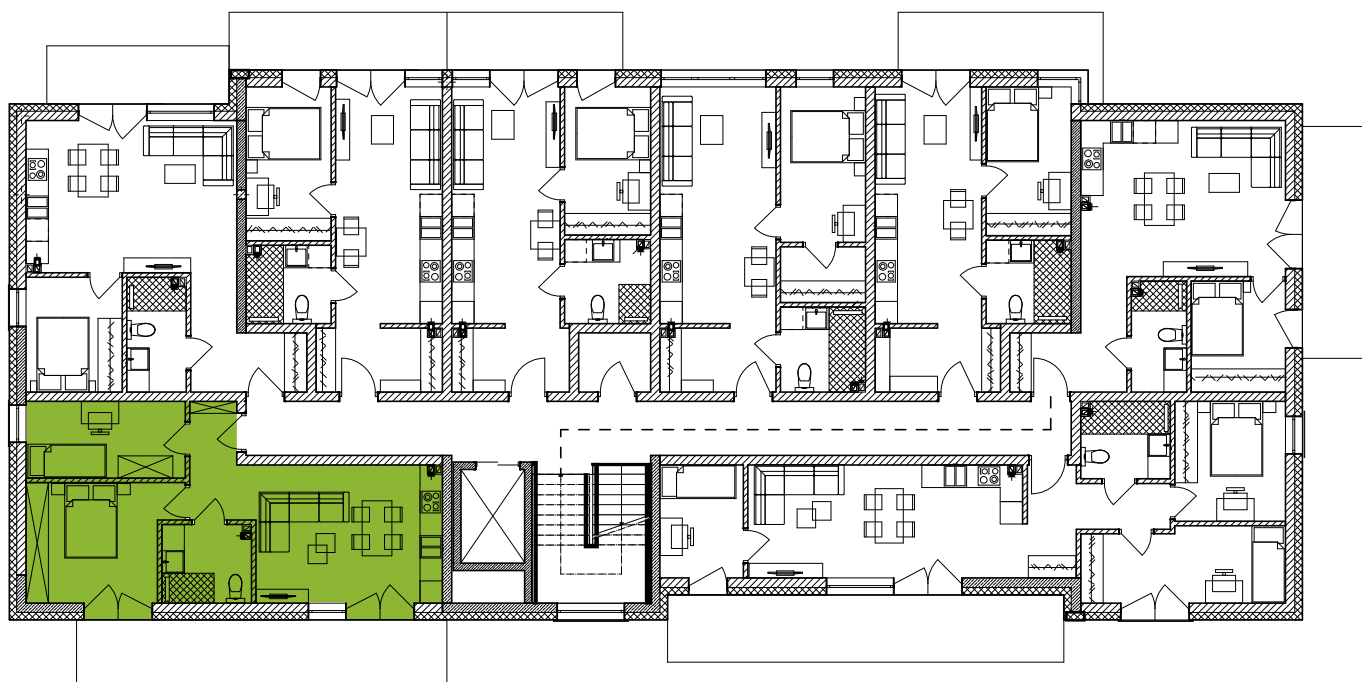

Mieszkanie M9

I piętro

Osiedle
Załęska 8e

| pomieszczenie | powierzchnia [m ²] |
|--------------------------|--------------------------------|
| 1. korytarz | 4,02 |
| 2. salon z aneksem kuch. | 18,70 |
| 3. łazienka | 4,86 |
| 4. pokój | 11,83 |
| 5. pokój | 8,57 |
| suma | 47,98 |
| balkon | 16,36 |