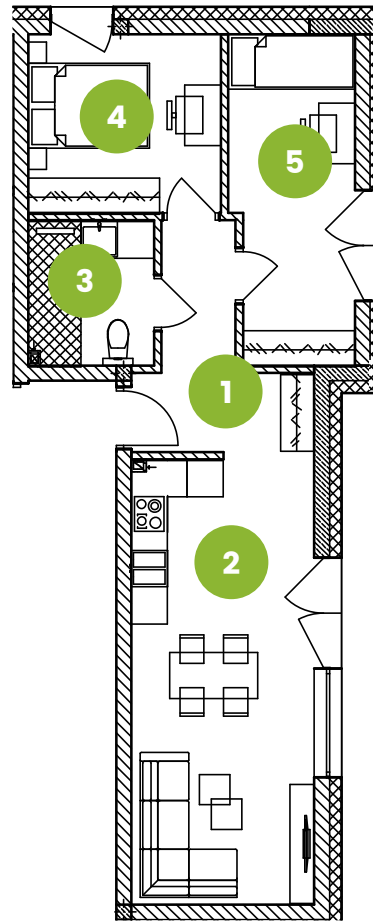

Mieszkanie M8

Parter

Osiedle
Załęska 8e

pomieszczenie	powierzchnia [m ²]
1. korytarz	5,20
2. salon z aneksem kuch.	23,81
3. łazienka	4,85
4. pokój	9,23
5. pokój	10,61
suma	53,70

Biuro sprzedaży:
al. Rejtana 67 lok. 3.8