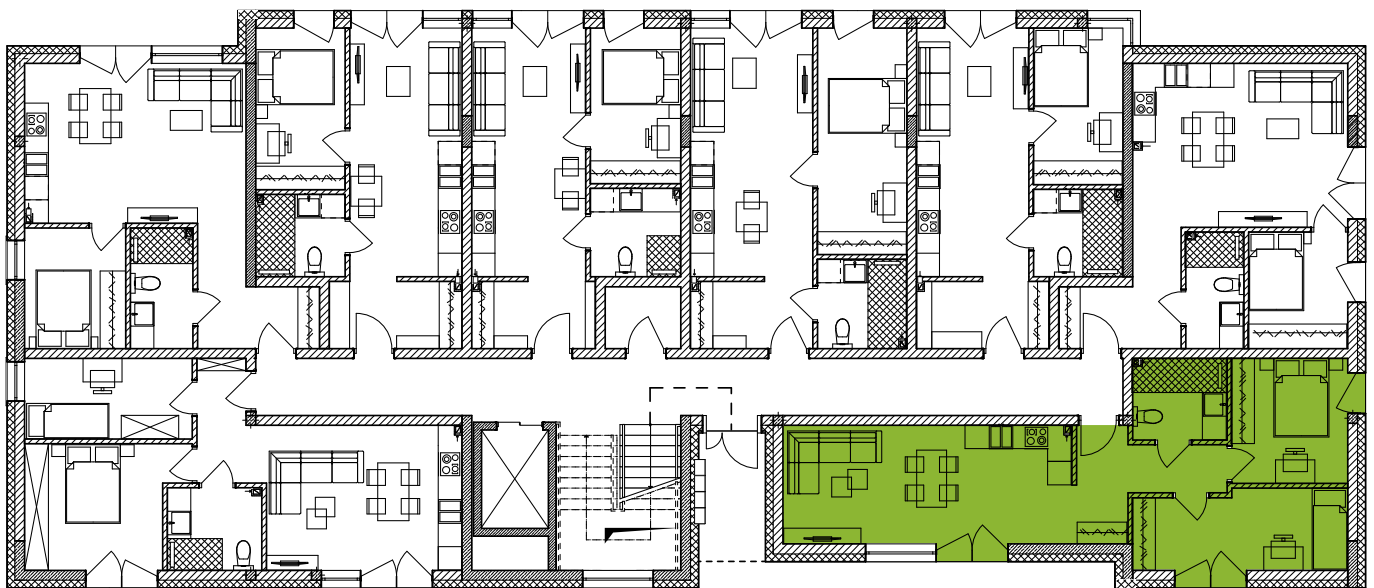

Mieszkanie M8

Parter

Osiedle
Załęska 8e

pomieszczenie	powierzchnia [m ²]
1. korytarz	5,20
2. salon z aneksem kuch.	23,81
3. łazienka	4,85
4. pokój	9,23
5. pokój	10,61
suma	53,70

Biuro sprzedaży:
al. Rejtana 67 lok. 3.8