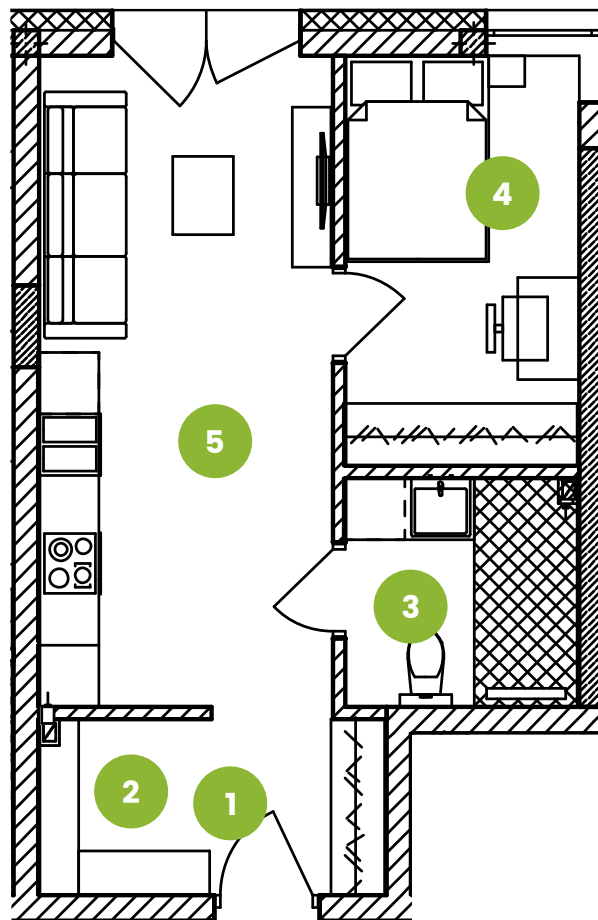

Mieszkanie M6

Parter

Osiedle
Załęska 8e

pomieszczenie	powierzchnia [m ²]
1. korytarz	3,19
2. garderoba	2,60
3. łazienka	4,94
4. pokój	8,87
5. salon z aneksem kuch.	17,80
suma	37,40

Biurow sprzedaży:
al. Rejtana 67 lok. 3.8