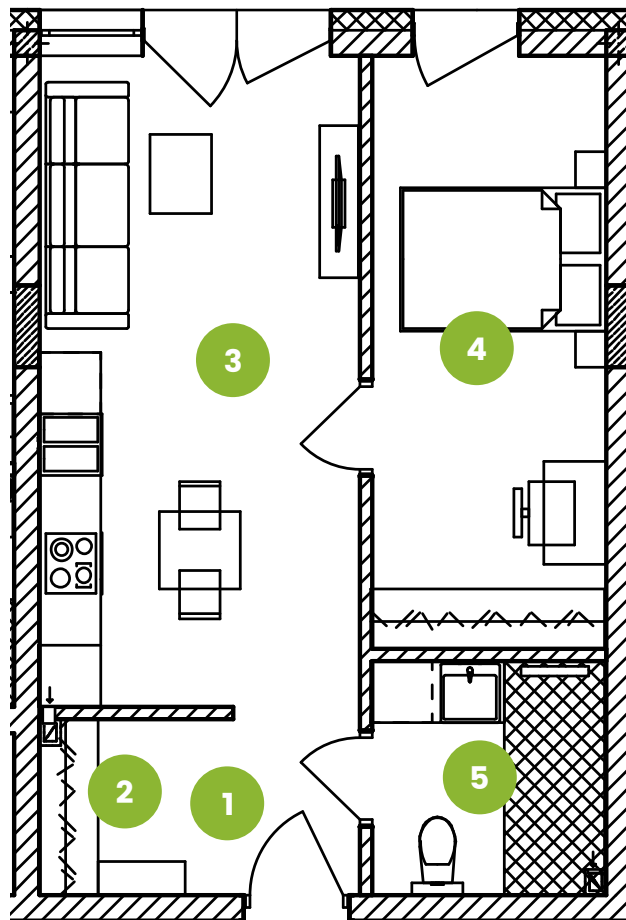

# Mieszkanie M5

Parter

Osiedle  
**Załęska 8e**

<b>pomieszczenie</b>	<b>powierzchnia [m<sup>2</sup>]</b>
1. korytarz	2,19
2. garderoba	3,14
3. salon z aneksem kuch.	19,37
4. pokój	12,86
5. łazienka	5,04
<b>suma</b>	<b>42,60</b>