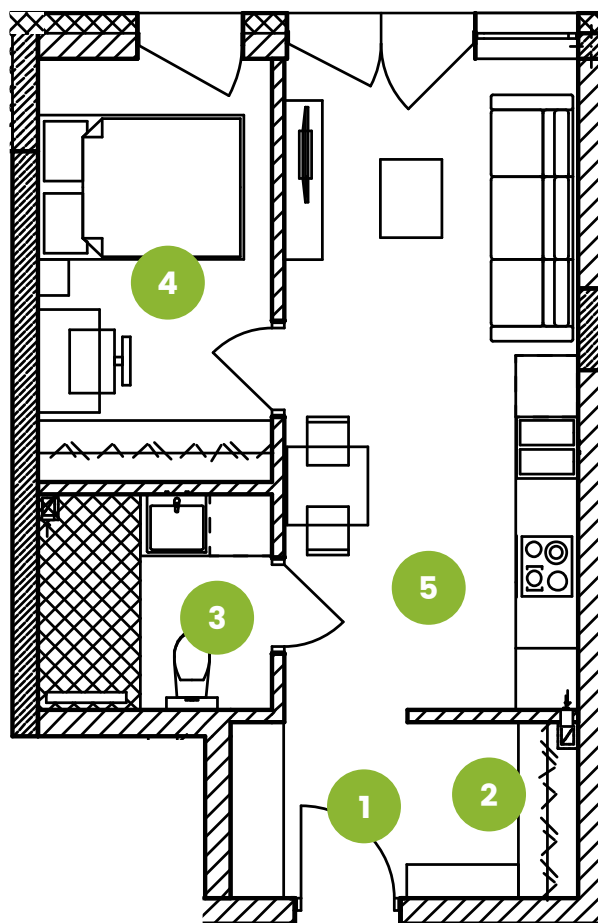

Mieszkanie M3

Parter

Osiedle
Załęska 8e

pomieszczenie	powierzchnia [m ²]
1. korytarz	3,01
2. garderoba	2,77
3. łazienka	4,65
4. pokój	9,16
5. salon z aneksem kuch.	17,80
suma	37,39

Biurow sprzedaży:
al. Rejtana 67 lok. 3.8