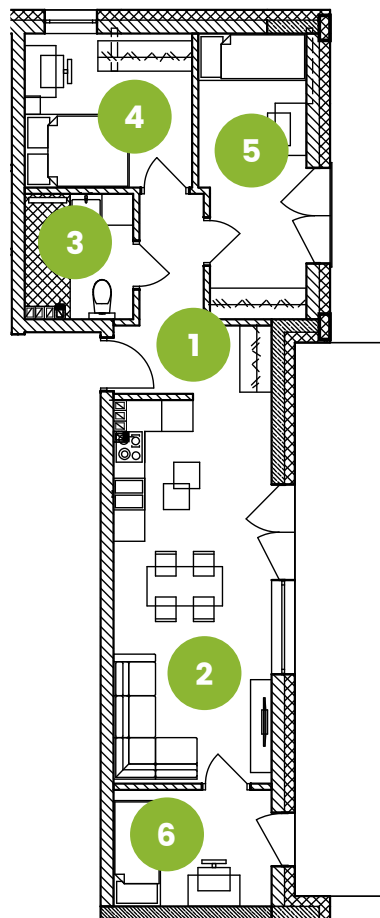

Mieszkanie M32

III piętro

Osiedle
Załęska 8e

pomieszczenie	powierzchnia [m²]
1. korytarz	5,19
2. salon z aneksem kuch.	23,66
3. łazienka	4,70
4. pokój	8,91
5. pokój	10,05
6. pokój	6,59
suma	59,09
balkon	17,52