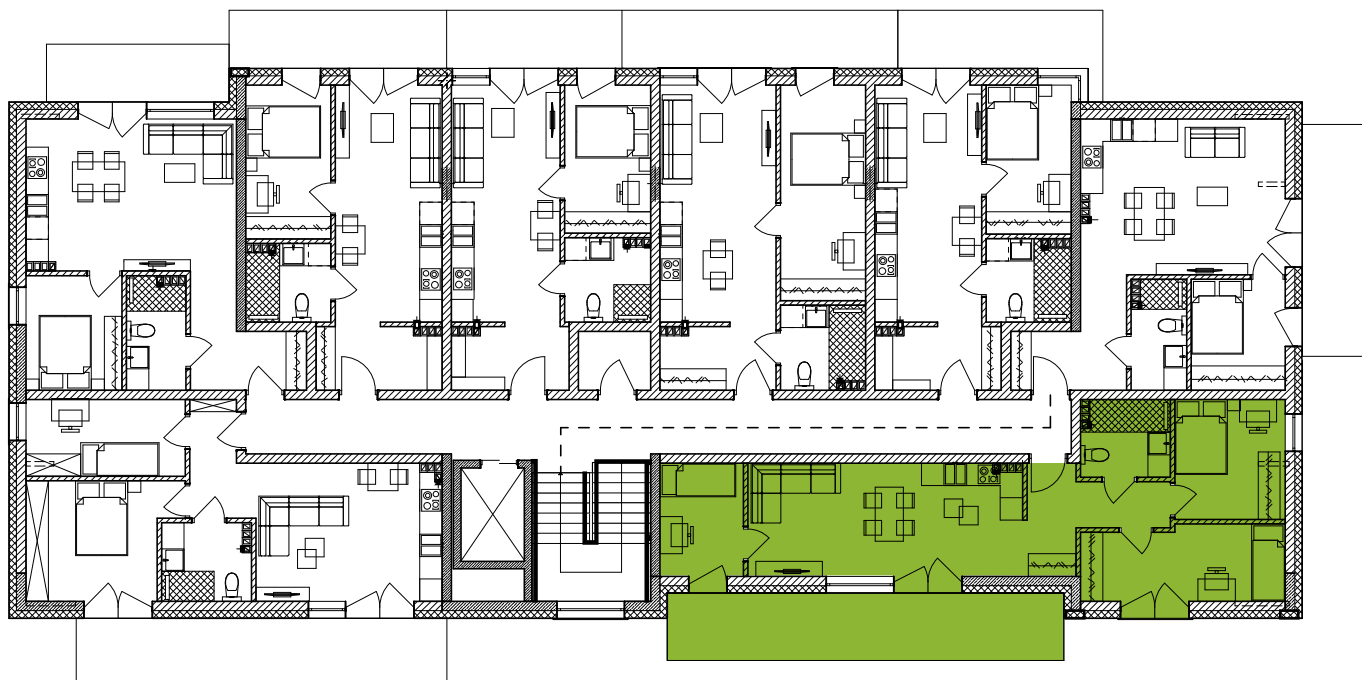

Mieszkanie M32

III piętro

Osiedle
Załęska 8e

pomieszczenie	powierzchnia [m²]
1. korytarz	5,19
2. salon z aneksem kuch.	23,66
3. łazienka	4,70
4. pokój	8,91
5. pokój	10,05
6. pokój	6,59
suma	59,09
balkon	17,52