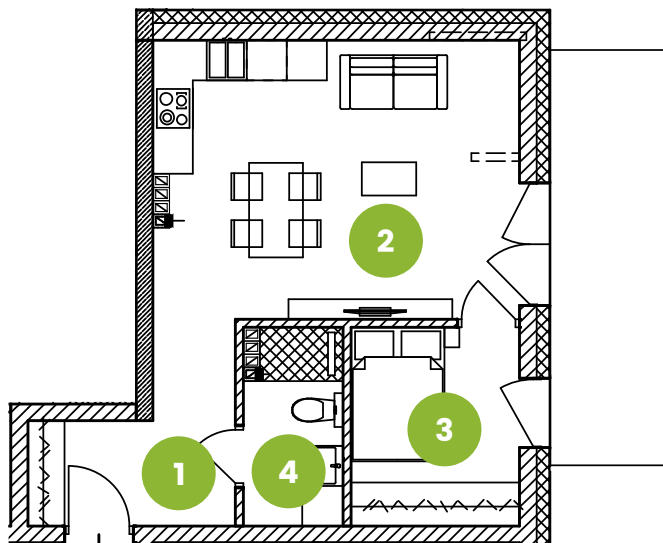

# Mieszkanie M31

III piętro

Osiedle  
**Załęska 8e**

pomieszczenie	powierzchnia [m <sup>2</sup> ]
1. korytarz	6,59
2. salon z aneksem kuch.	21,93
3. pokój	7,31
4. łazienka	4,12
<b>suma</b>	<b>39,95</b>
balkon	10,11