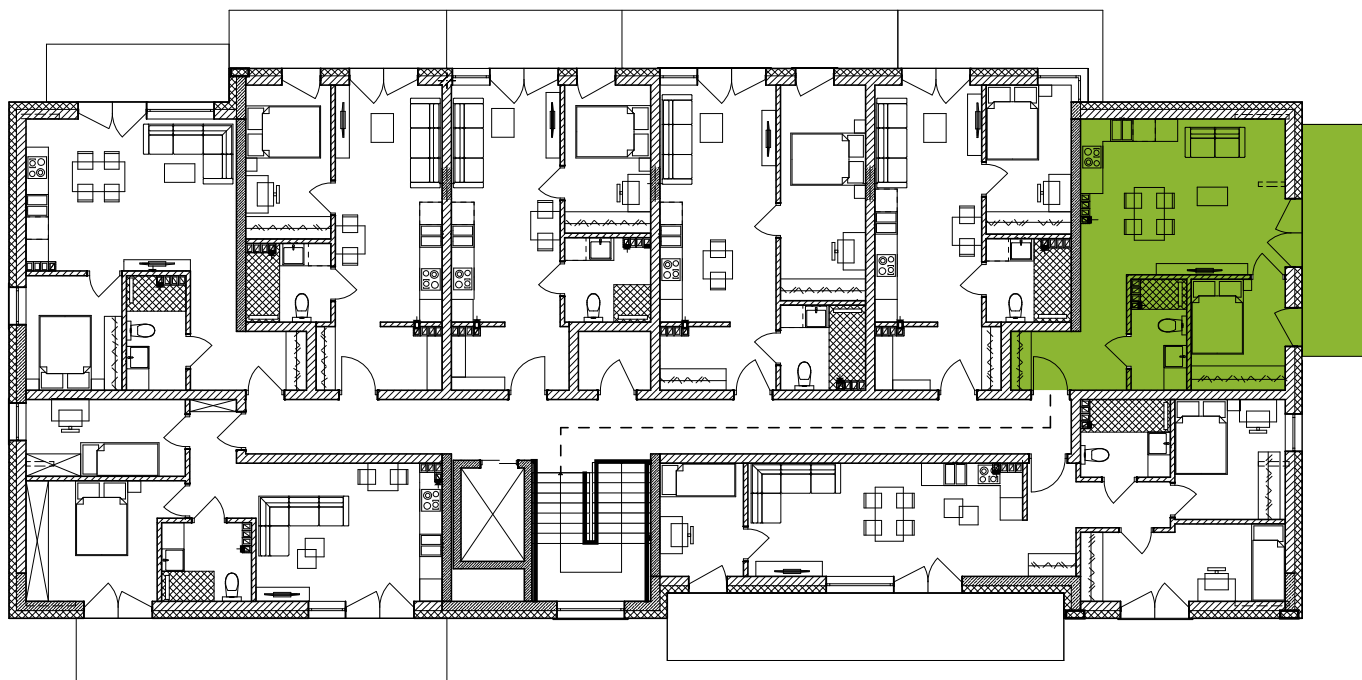

# Mieszkanie M31

III piętro

Osiedle  
**Załęska 8e**

pomieszczenie	powierzchnia [m <sup>2</sup> ]
1. korytarz	6,59
2. salon z aneksem kuch.	21,93
3. pokój	7,31
4. łazienka	4,12
<b>suma</b>	<b>39,95</b>
balkon	10,11