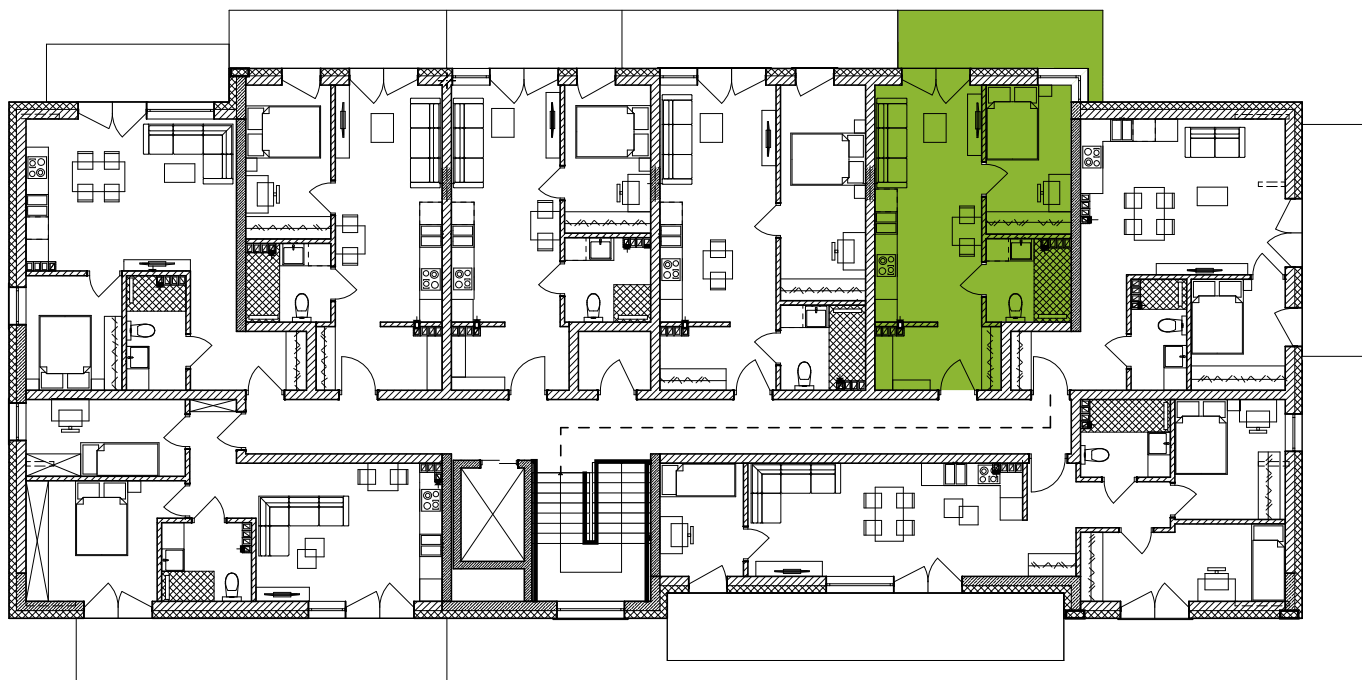

Mieszkanie M30

III piętro

Osiedle
Załęska 8e

pomieszczenie	powierzchnia [m ²]
1. korytarz	2,83
2. garderoba	2,64
3. łazienka	4,79
4. pokój	8,87
5. salon z aneksem kuch.	17,97
suma	37,10
balkon	7,95

Biurow sprzedaży:
al. Rejtana 67 lok. 3.8