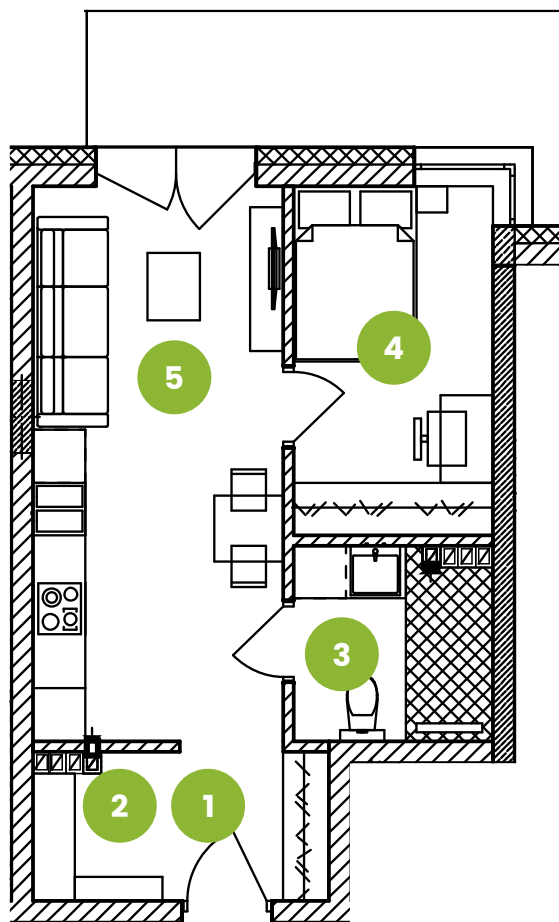

Mieszkanie M30

III piętro

Osiedle
Załęska 8e

pomieszczenie	powierzchnia [m ²]
1. korytarz	2,83
2. garderoba	2,64
3. łazienka	4,79
4. pokój	8,87
5. salon z aneksem kuch.	17,97
suma	37,10
balkon	7,95

Biurow sprzedaży:
al. Rejtana 67 lok. 3.8