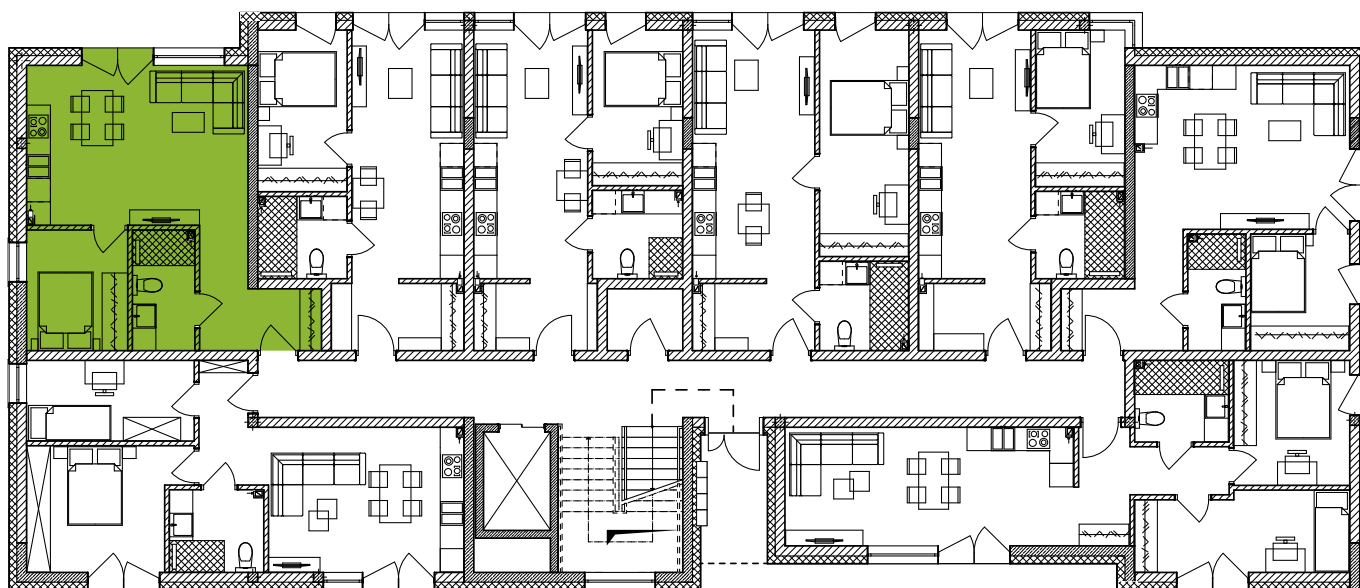

Mieszkanie M2

Parter

Osiedle
Załęska 8e

pomieszczenie	powierzchnia [m ²]
1. korytarz	6,72
2. salon z aneksem kuch.	22,62
3. pokój	7,71
4. łazienka	4,73
suma	41,78

Biuro sprzedaży:
al. Rejtana 67 lok. 3.8

KM  INVEST