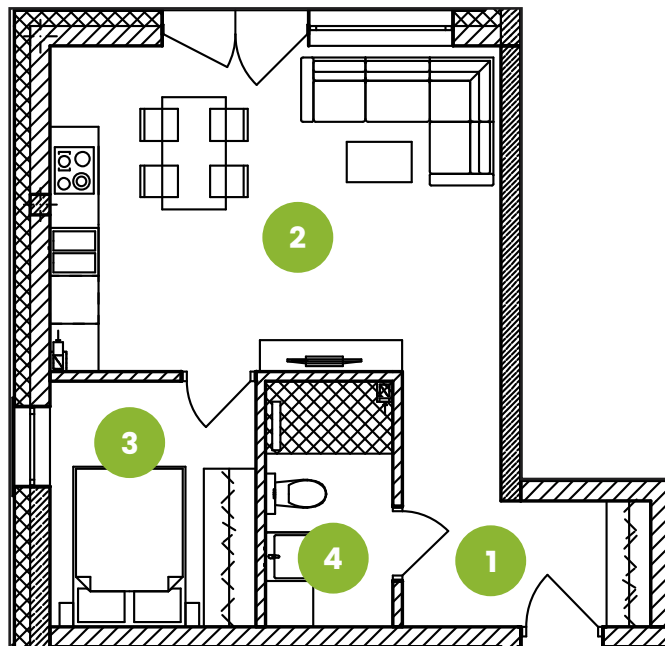

Mieszkanie M2

Parter

Osiedle
Załęska 8e

pomieszczenie	powierzchnia [m ²]
1. korytarz	6,72
2. salon z aneksem kuch.	22,62
3. pokój	7,71
4. łazienka	4,73
suma	41,78

Biuro sprzedaży:
al. Rejtana 67 lok. 3.8

KM  INVEST