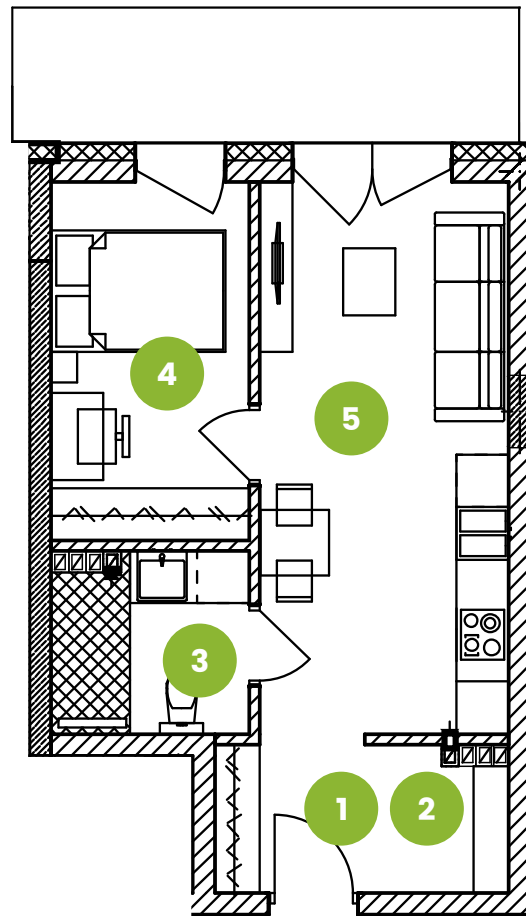

Mieszkanie M27

III piętro

Osiedle
Załęska 8e

pomieszczenie	powierzchnia [m ²]
1. korytarz	2,86
2. garderoba	2,60
3. łazienka	4,50
4. pokój	9,16
5. salon z aneksem kuch.	17,97
suma	37,09
balkon	8,18

Biuro sprzedaży:
al. Rejtana 67 lok. 3.8