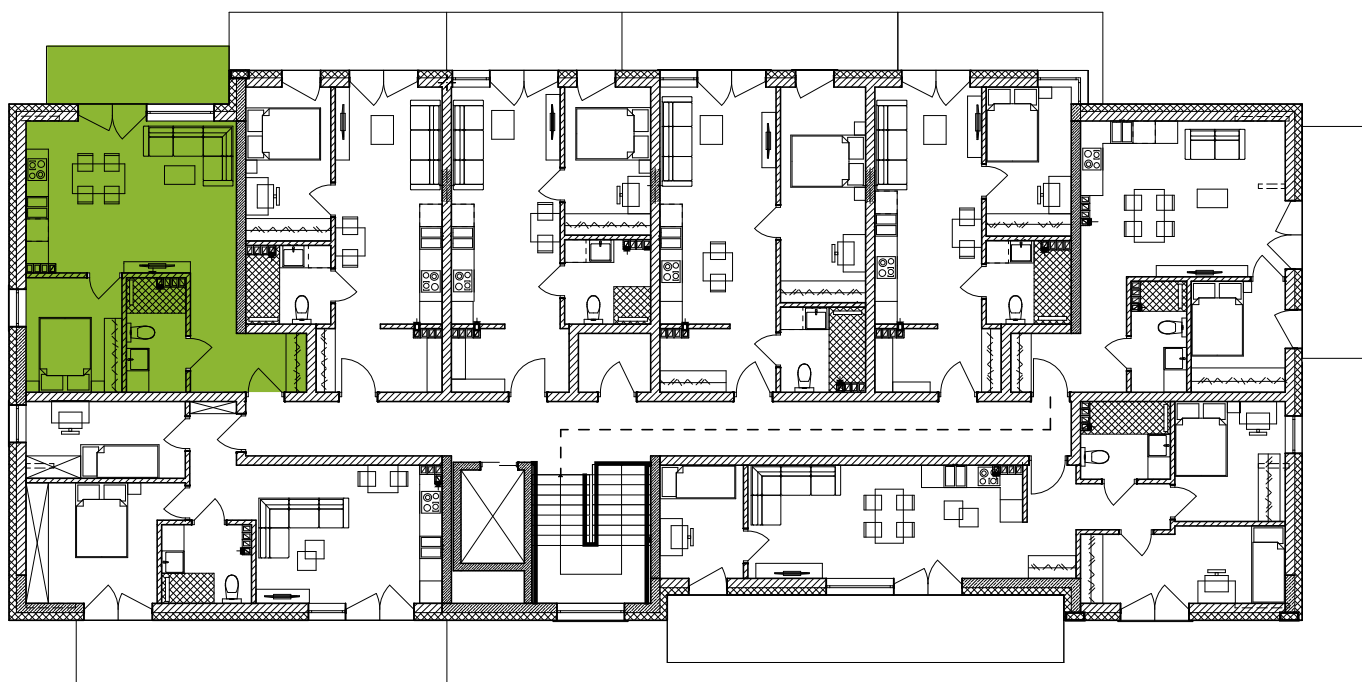

Mieszkanie M26

III piętro

Osiedle
Załęska 8e

pomieszczenie	powierzchnia [m ²]
1. korytarz	6,72
2. salon z aneksem kuch.	22,02
3. pokój	7,71
4. łazienka	4,58
suma	41,03
balkon	6,84

Biuro sprzedaży:
al. Rejtana 67 lok. 3.8