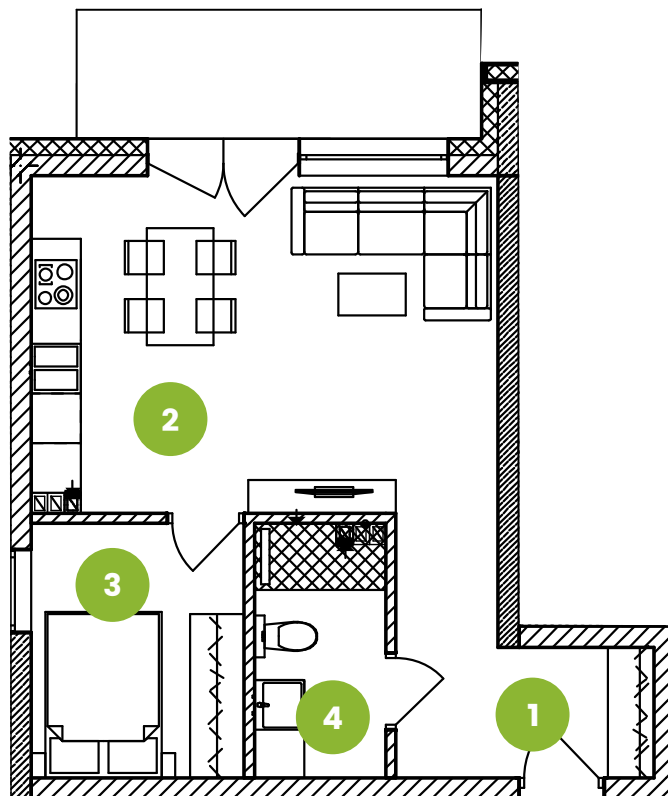

Mieszkanie M26

III piętro

Osiedle
Załęska 8e

pomieszczenie	powierzchnia [m ²]
1. korytarz	6,72
2. salon z aneksem kuch.	22,02
3. pokój	7,71
4. łazienka	4,58
suma	41,03
balkon	6,84

Biuro sprzedaży:
al. Rejtana 67 lok. 3.8