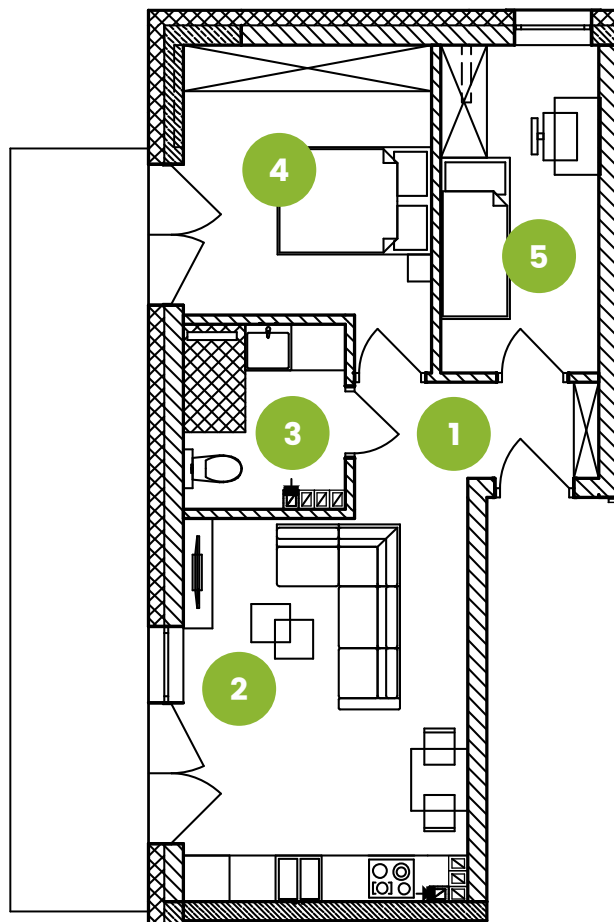

Mieszkanie M25

III piętro

Osiedle
Załęska 8e

pomieszczenie	powierzchnia [m ²]
1. korytarz	4,61
2. salon z aneksem kuch.	18,01
3. łazienka	4,76
4. pokój	11,03
5. pokój	8,47
suma	46,88
balkon	16,36

Biuro sprzedaży:
al. Rejtana 67 lok. 3.8