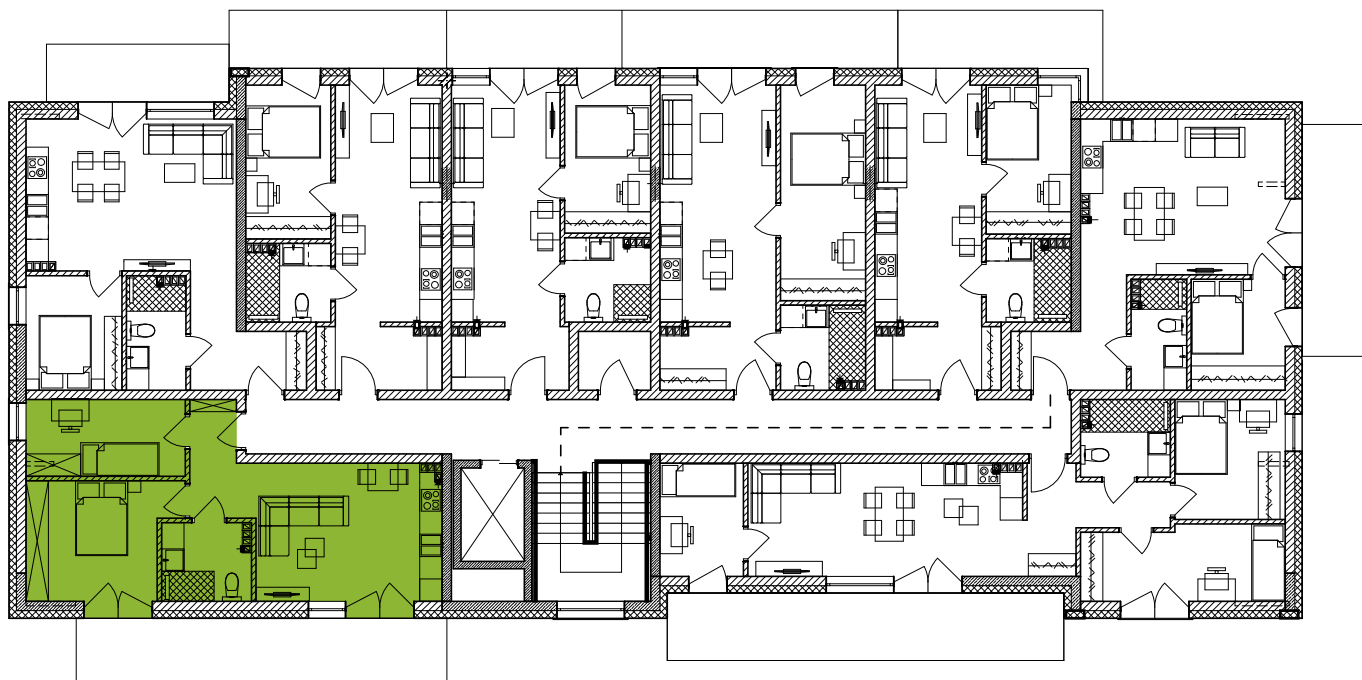

Mieszkanie M25

III piętro

Osiedle
Załęska 8e

pomieszczenie	powierzchnia [m ²]
1. korytarz	4,61
2. salon z aneksem kuch.	18,01
3. łazienka	4,76
4. pokój	11,03
5. pokój	8,47
suma	46,88
balkon	16,36

Biuro sprzedaży:
al. Rejtana 67 lok. 3.8