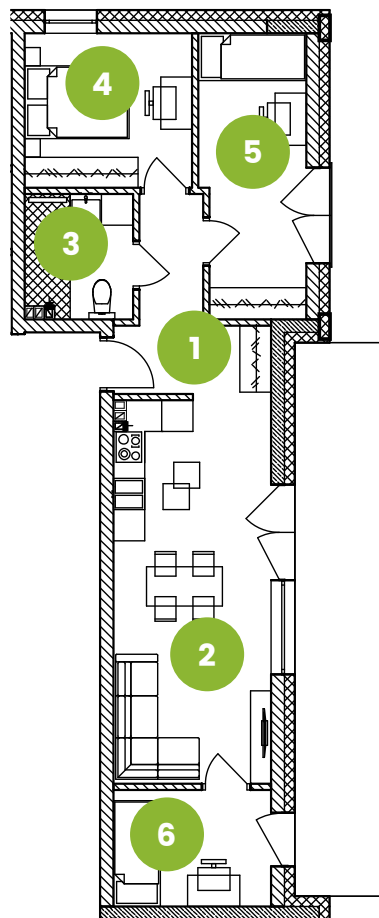

# Mieszkanie M24

## II piętro

pomieszczenie	powierzchnia [m <sup>2</sup> ]
1. korytarz	5,19
2. salon z aneksem kuch.	23,71
3. łazienka	4,75
4. pokój	9,29
5. pokój	10,55
6. pokój	6,59
<b>suma</b>	<b>60,08</b>
balkon	17,52