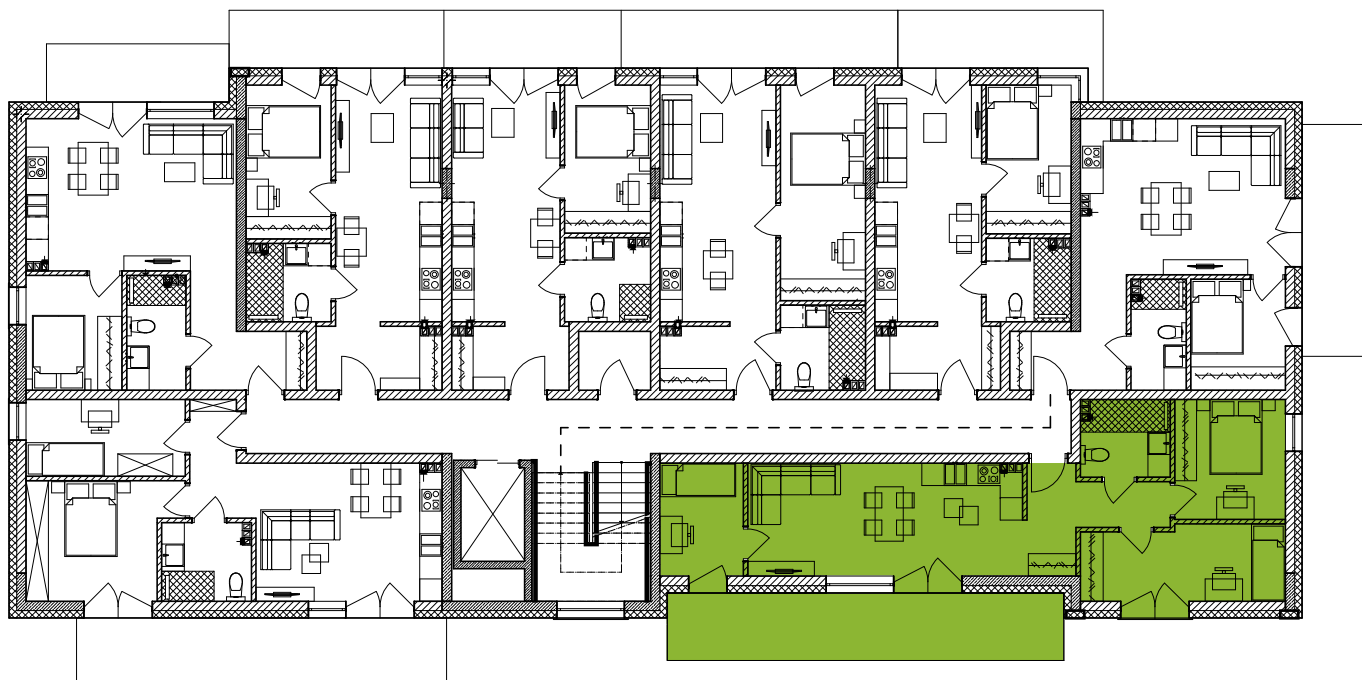

# Mieszkanie M24

## II piętro

pomieszczenie	powierzchnia [m <sup>2</sup> ]
1. korytarz	5,19
2. salon z aneksem kuch.	23,71
3. łazienka	4,75
4. pokój	9,29
5. pokój	10,55
6. pokój	6,59
<b>suma</b>	<b>60,08</b>
balkon	17,52