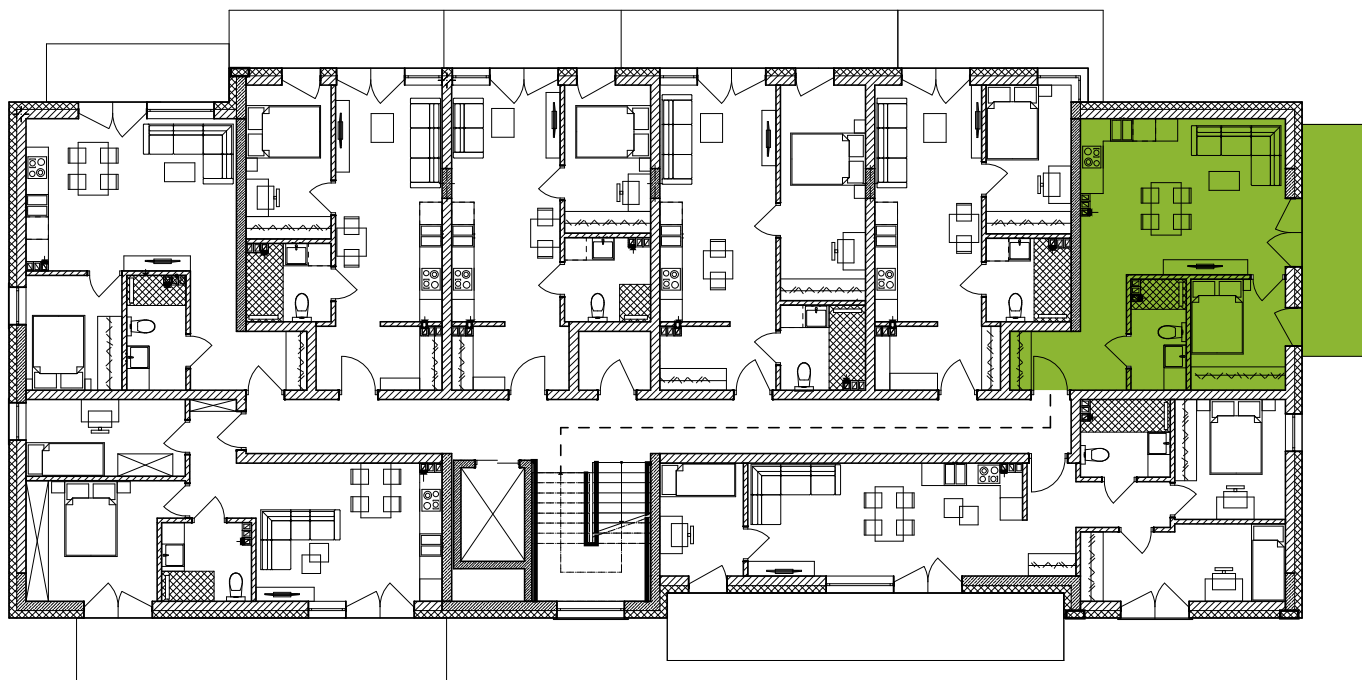

Mieszkanie M23

II piętro

Osiedle
Załęska 8e

pomieszczenie	powierzchnia [m ²]
1. korytarz	6,63
2. salon z aneksem kuch.	22,43
3. pokój	7,32
4. łazienka	4,16
suma	40,54
balkon	10,11

Biuro sprzedaży:
al. Rejtana 67 lok. 3.8