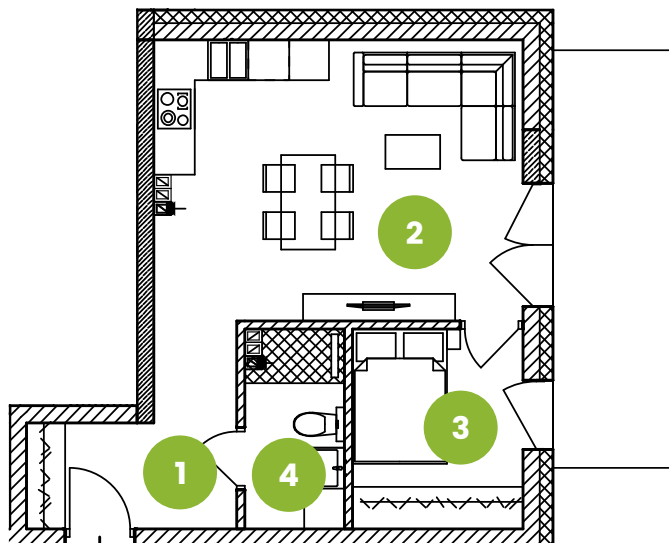

Mieszkanie M23

II piętro

Osiedle
Załęska 8e

pomieszczenie	powierzchnia [m ²]
1. korytarz	6,63
2. salon z aneksem kuch.	22,43
3. pokój	7,32
4. łazienka	4,16
suma	40,54
balkon	10,11

Biuro sprzedaży:
al. Rejtana 67 lok. 3.8