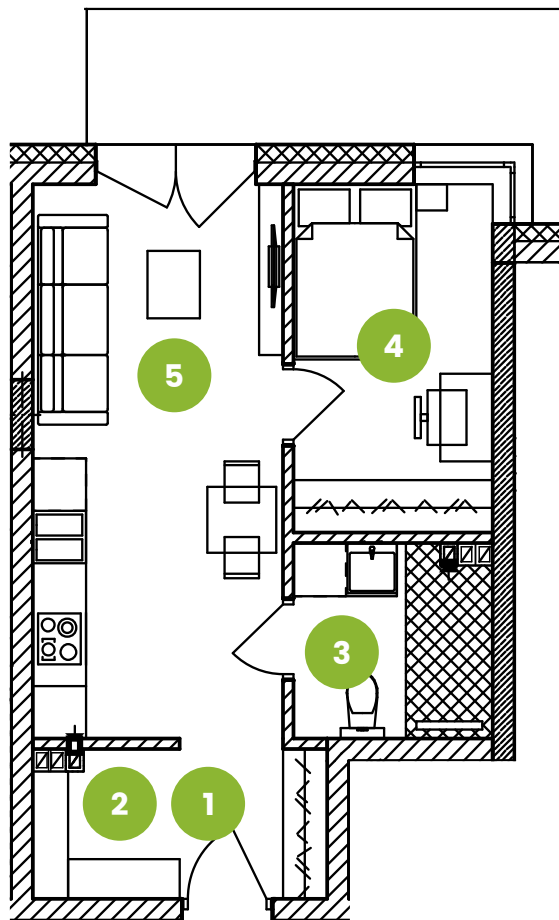

Mieszkanie M22

II piętro

Osiedle
Załęska 8e

pomieszczenie	powierzchnia [m ²]
1. korytarz	2,94
2. garderoba	2,71
3. łazienka	4,84
4. pokój	8,87
5. salon z aneksem kuch.	17,80
suma	37,16
balkon	7,95

Biurow sprzedaży:
al. Rejtana 67 lok. 3.8