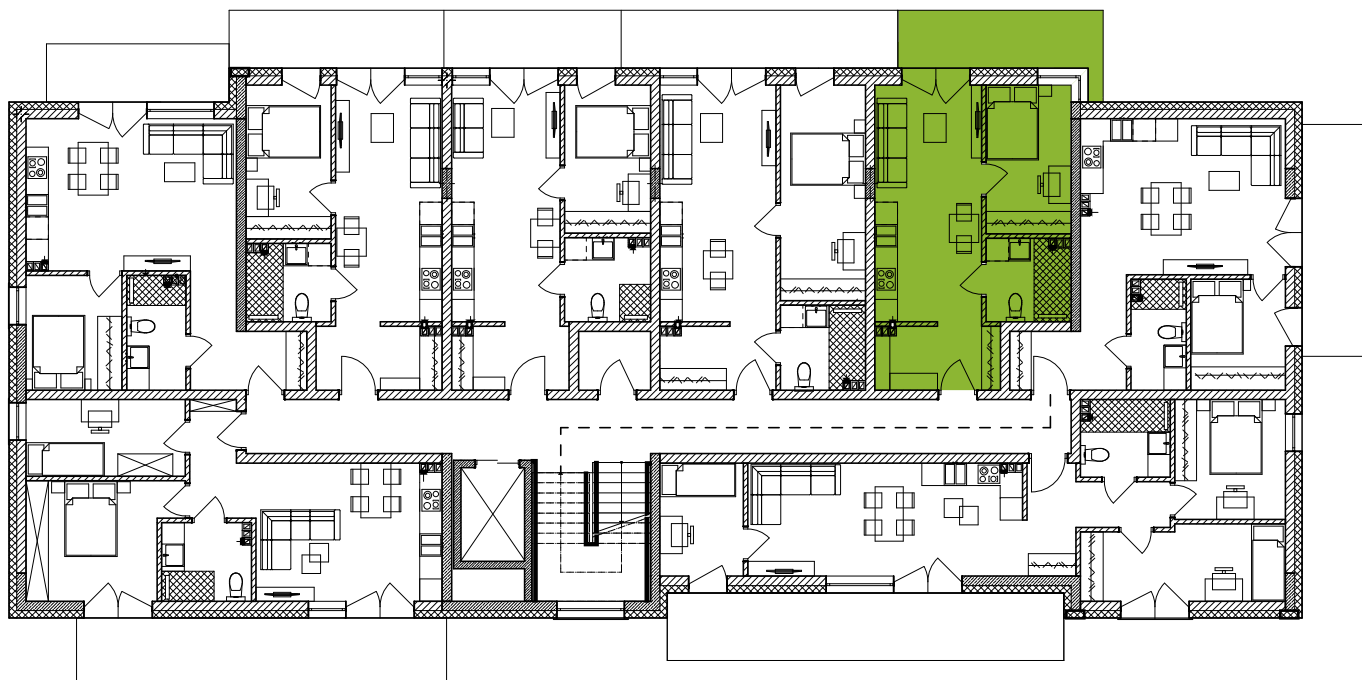

Mieszkanie M22

II piętro

Osiedle
Załęska 8e

pomieszczenie	powierzchnia [m ²]
1. korytarz	2,94
2. garderoba	2,71
3. łazienka	4,84
4. pokój	8,87
5. salon z aneksem kuch.	17,80
suma	37,16
balkon	7,95

Biurow sprzedaży:
al. Rejtana 67 lok. 3.8