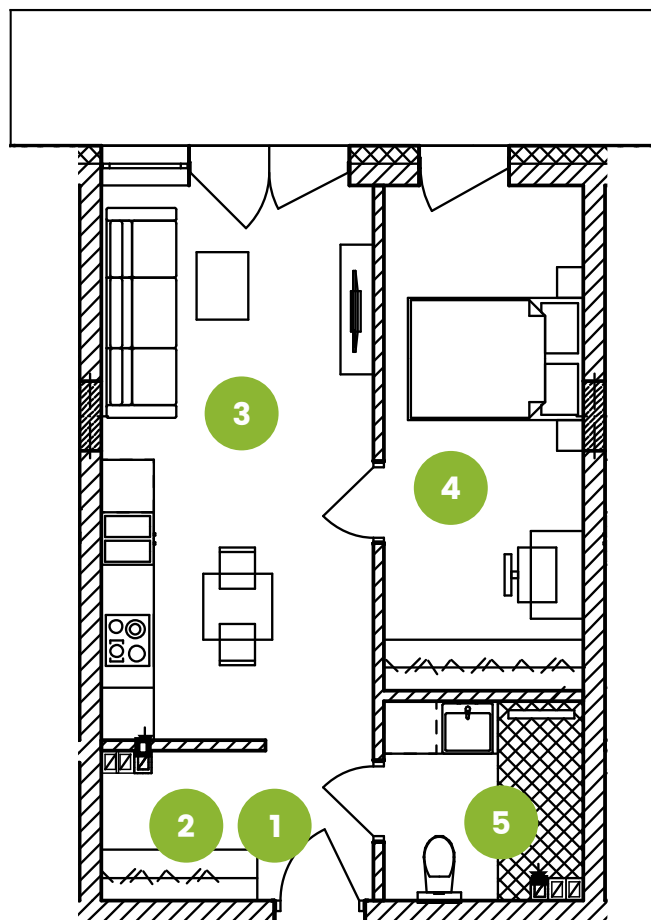

Mieszkanie M21

II piętro

Osiedle
Załęska 8e

pomieszczenie	powierzchnia [m²]
1. korytarz	2,03
2. garderoba	3,05
3. salon z aneksem kuch.	19,53
4. pokój	12,86
5. łazienka	4,95
suma	42,42

Biurow sprzedaży:
al. Rejtana 67 lok. 3.8