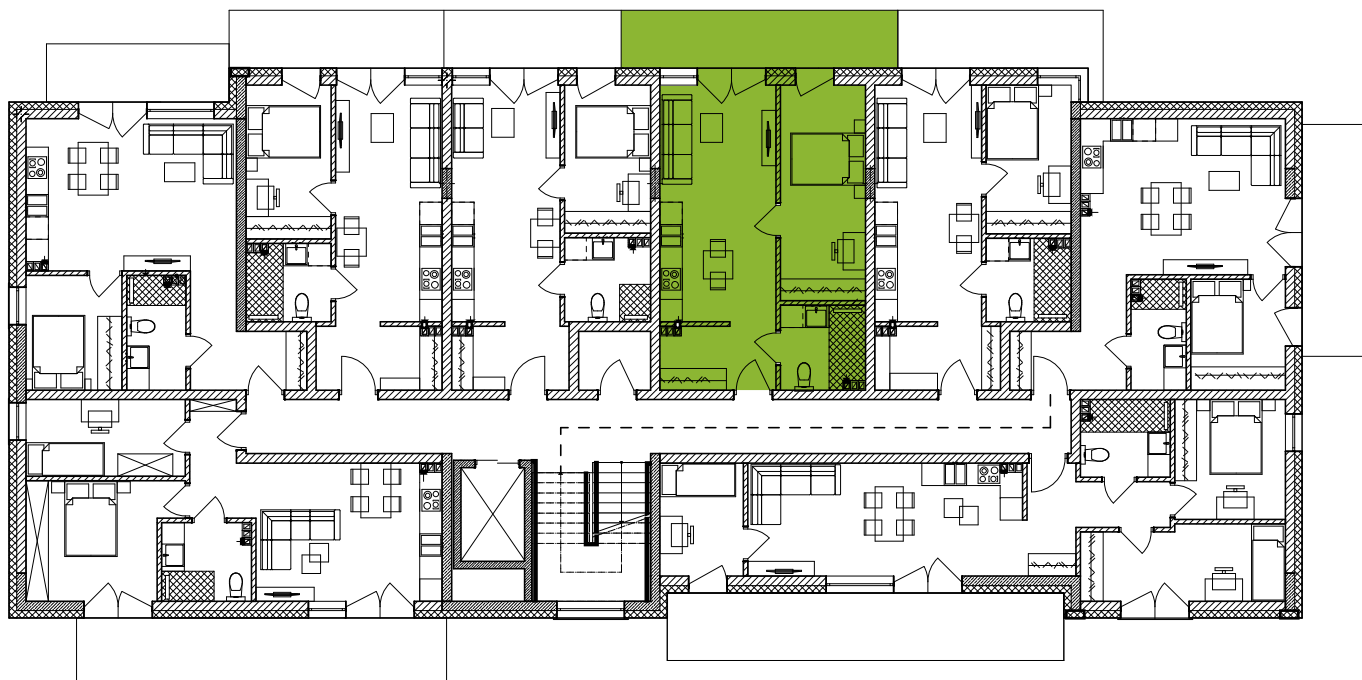

Mieszkanie M21

II piętro

Osiedle
Załęska 8e

pomieszczenie	powierzchnia [m²]
1. korytarz	2,03
2. garderoba	3,05
3. salon z aneksem kuch.	19,53
4. pokój	12,86
5. łazienka	4,95
suma	42,42

Biurow sprzedaży:
al. Rejtana 67 lok. 3.8