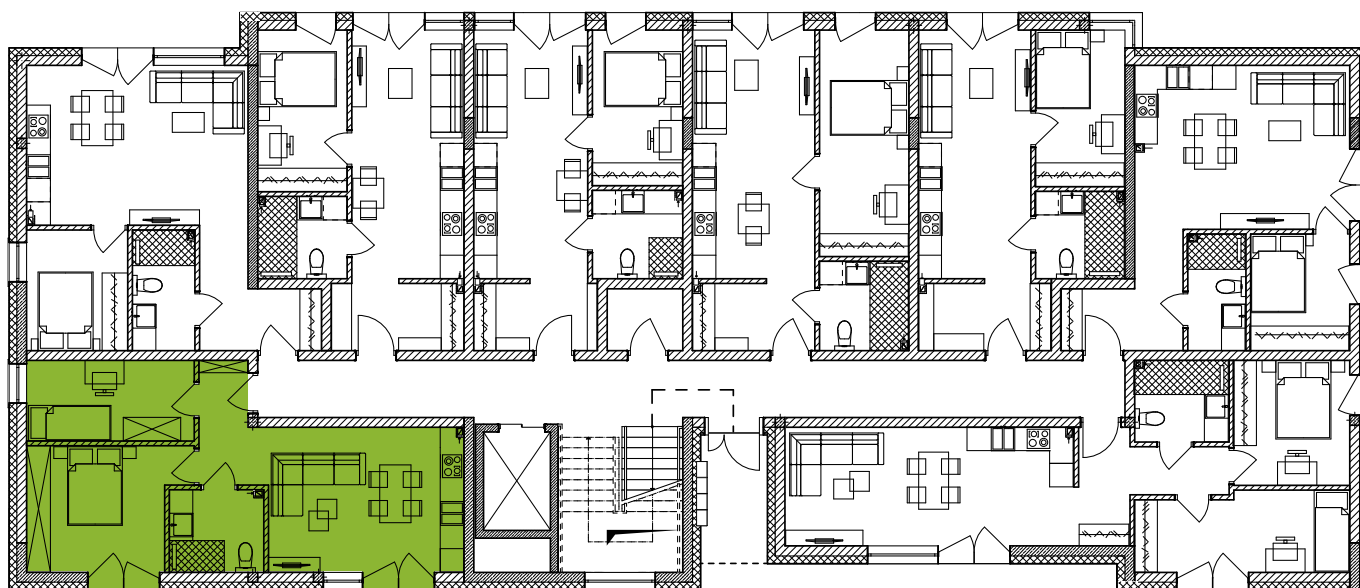

Mieszkanie M1

Parter

Osiedle
Załęska 8e

pomieszczenie	powierzchnia [m ²]
1. korytarz	4,02
2. salon z aneksem kuch.	18,75
3. łazienka	4,91
4. pokój	11,83
5. pokój	8,57
suma	48,08

Biurow sprzedaży:
al. Rejtana 67 lok. 3.8