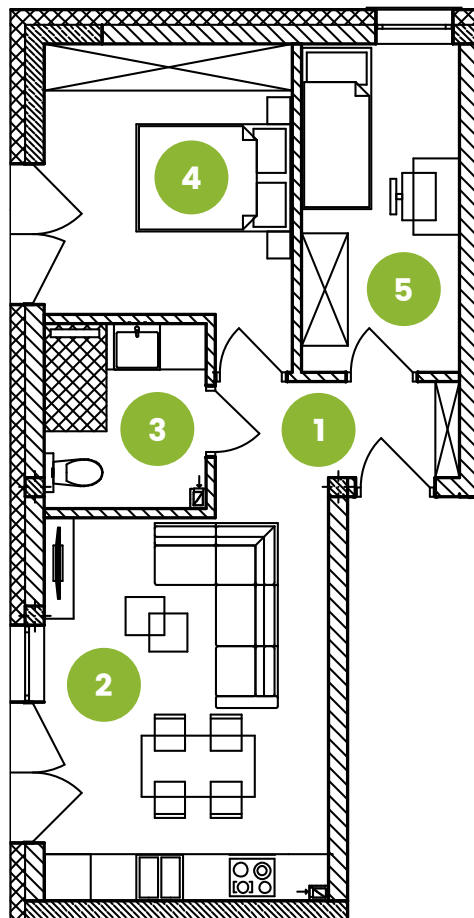

Mieszkanie M1

Parter

Osiedle
Załęska 8e

pomieszczenie	powierzchnia [m ²]
1. korytarz	4,02
2. salon z aneksem kuch.	18,75
3. łazienka	4,91
4. pokój	11,83
5. pokój	8,57
suma	48,08

Biurow sprzedaży:
al. Rejtana 67 lok. 3.8