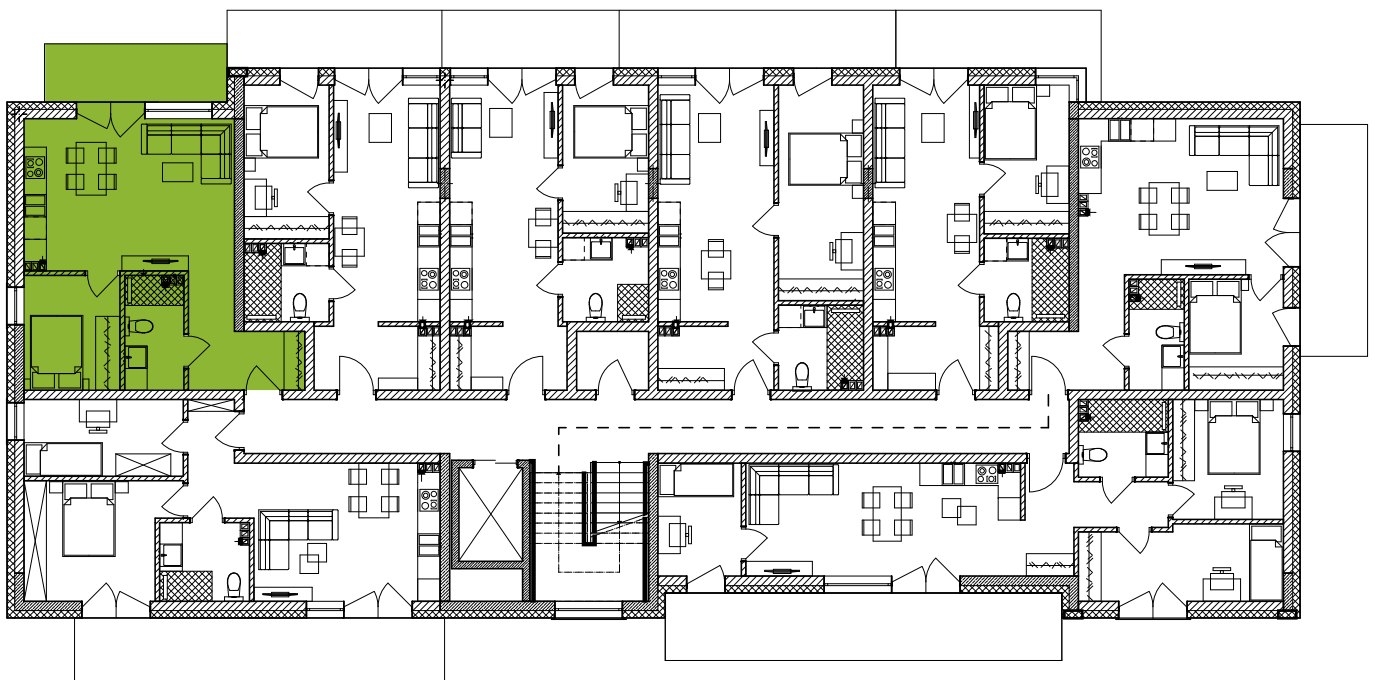

# Mieszkanie M18

II piętro

Osiedle  
**Załęska 8e**

pomieszczenie	powierzchnia [m <sup>2</sup> ]
1. korytarz	6,72
2. salon z aneksem kuch.	22,52
3. pokój	7,71
4. łazienka	4,63
<b>suma</b>	<b>41,58</b>
balkon	6,84