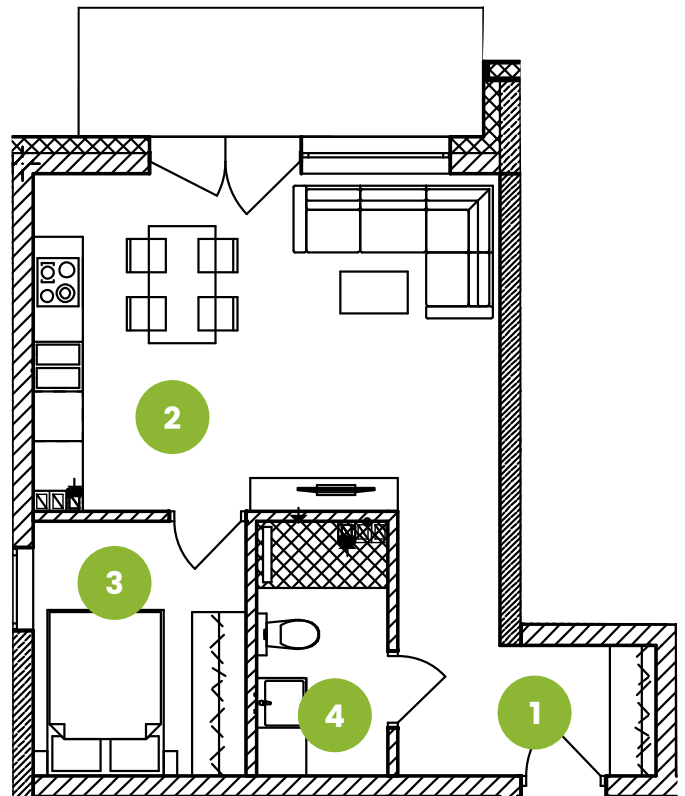

# Mieszkanie M18

II piętro

Osiedle  
**Załęska 8e**

pomieszczenie	powierzchnia [m <sup>2</sup> ]
1. korytarz	6,72
2. salon z aneksem kuch.	22,52
3. pokój	7,71
4. łazienka	4,63
<b>suma</b>	<b>41,58</b>
balkon	6,84