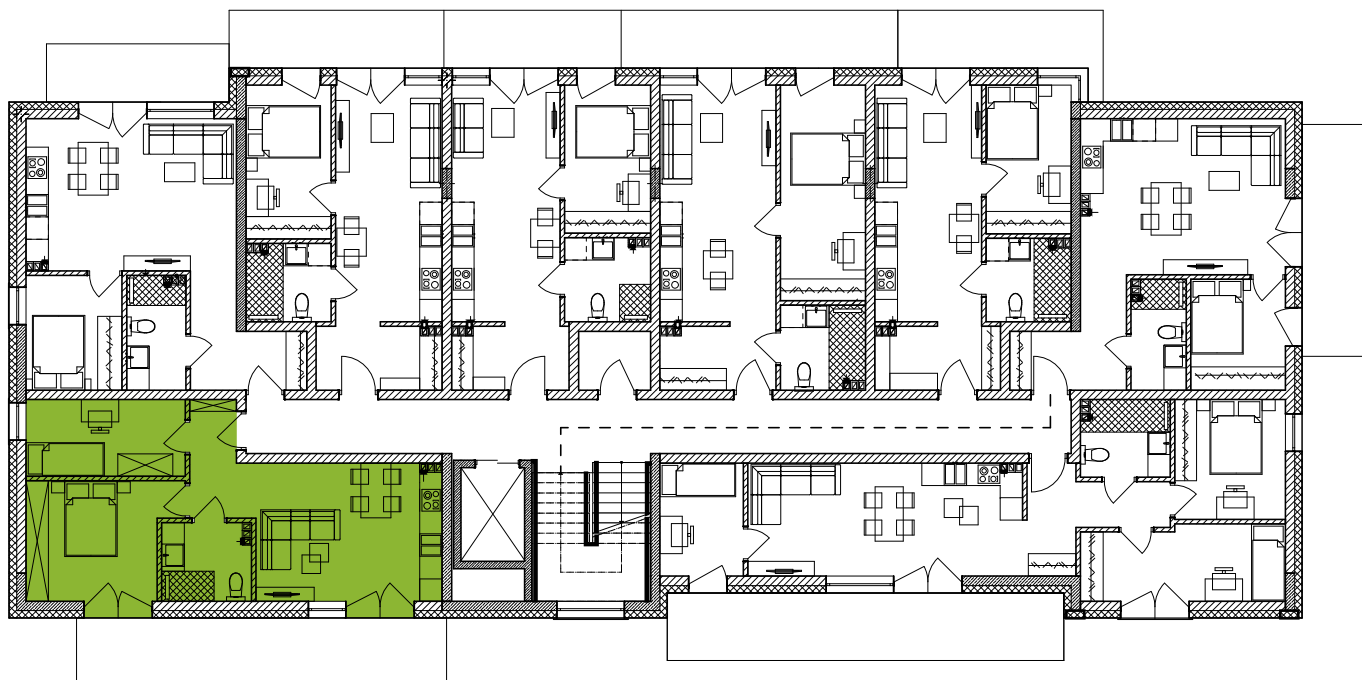

Mieszkanie M17

II piętro

Osiedle
Załęska 8e

pomieszczenie	powierzchnia [m ²]
1. korytarz	4,61
2. salon z aneksem kuch.	18,07
3. łazienka	4,81
4. pokój	11,83
5. pokój	8,57
suma	47,89
balkon	16,36

Biurow sprzedaży:
al. Rejtana 67 lok. 3.8