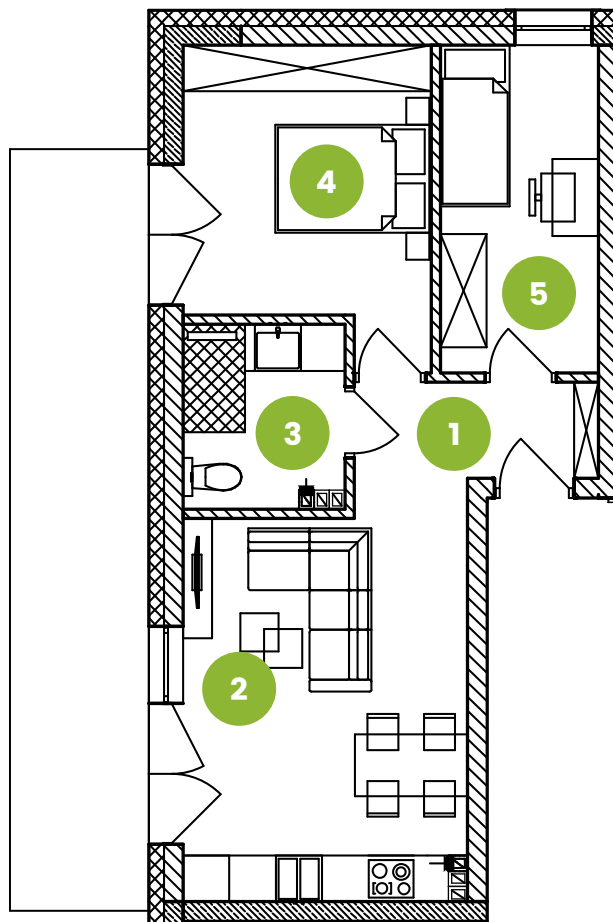

Mieszkanie M17

II piętro

Osiedle
Załęska 8e

pomieszczenie	powierzchnia [m ²]
1. korytarz	4,61
2. salon z aneksem kuch.	18,07
3. łazienka	4,81
4. pokój	11,83
5. pokój	8,57
suma	47,89
balkon	16,36

Biurow sprzedaży:
al. Rejtana 67 lok. 3.8