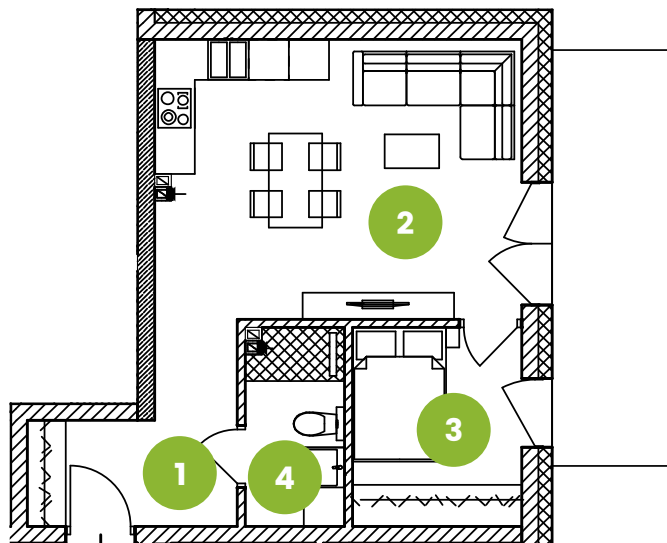

# Mieszkanie M15

## I piętro

pomieszczenie	powierzchnia [m <sup>2</sup> ]
1. korytarz	6,63
2. salon z aneksem kuch.	22,48
3. pokój	7,32
4. łazienka	4,21
<b>suma</b>	<b>40,64</b>
balkon	10,11

Biuro sprzedaży:  
al. Rejtana 67 lok. 3.8