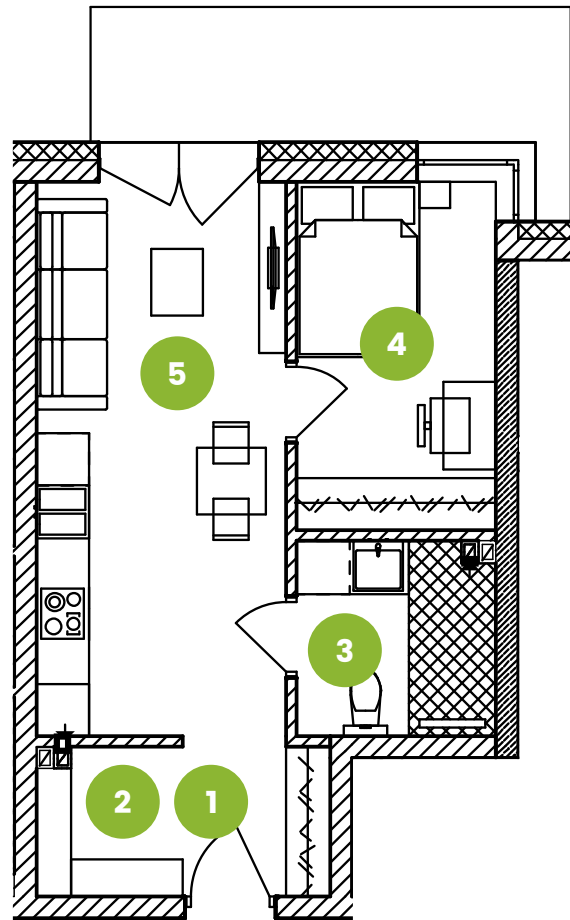

Mieszkanie M14

I piętro

Osiedle
Załęska 8e

pomieszczenie	powierzchnia [m²]
1. korytarz	2,79
2. garderoba	2,74
3. łazienka	4,89
4. pokój	8,87
5. salon z aneksem kuch.	17,97
suma	37,26
balkon	7,84

Biurow sprzedaży:
al. Rejtana 67 lok. 3.8