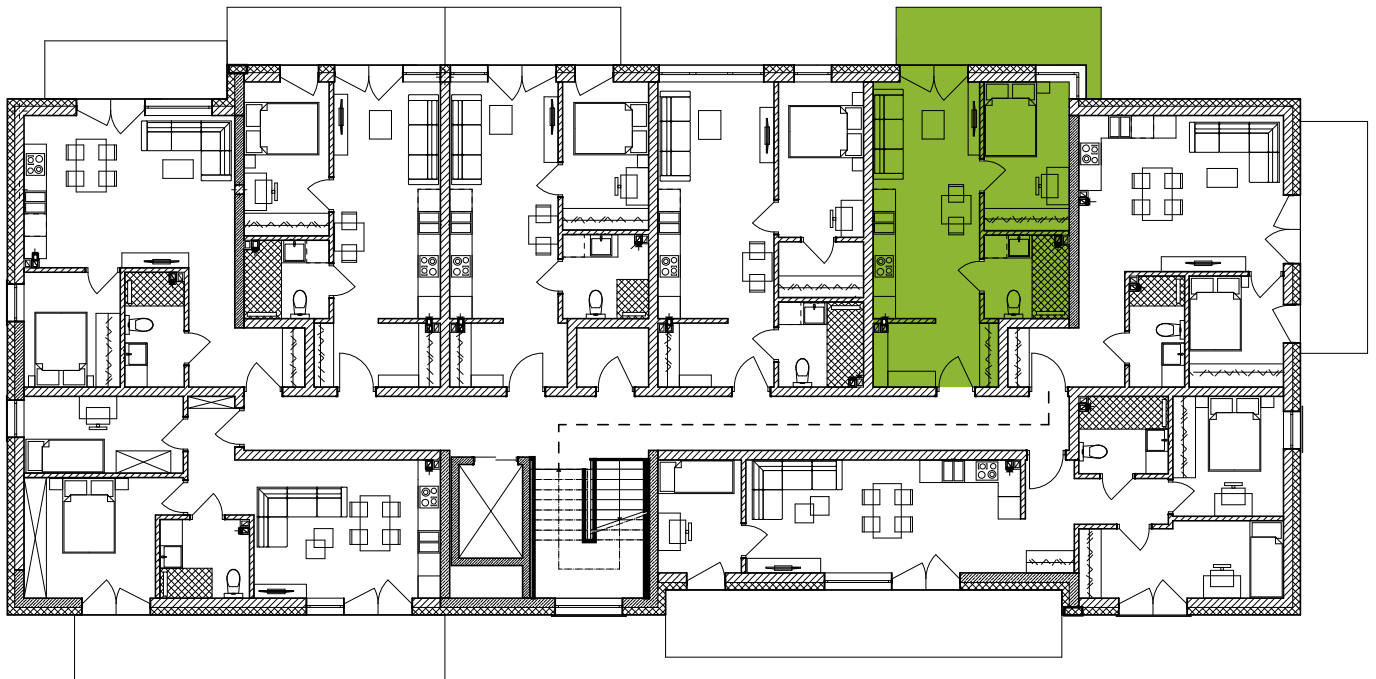

Mieszkanie M14

I piętro

Osiedle
Załęska 8e

pomieszczenie	powierzchnia [m²]
1. korytarz	2,79
2. garderoba	2,74
3. łazienka	4,89
4. pokój	8,87
5. salon z aneksem kuch.	17,97
suma	37,26
balkon	7,84

Biurow sprzedaży:
al. Rejtana 67 lok. 3.8