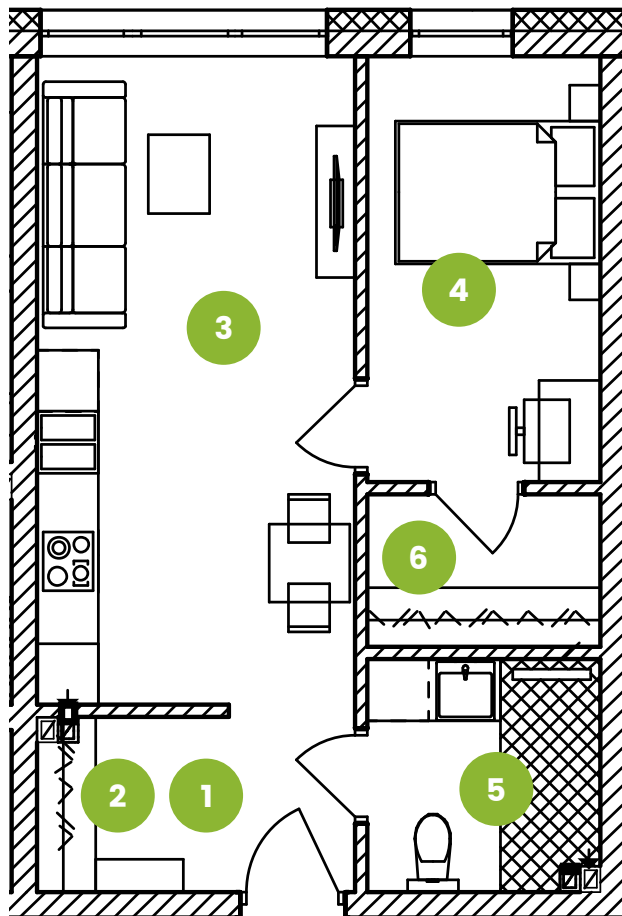

Mieszkanie M13

I piętro

Osiedle
Załęska 8e

pomieszczenie	powierzchnia [m²]
1. korytarz	2,04
2. garderoba	3,07
3. salon z aneksem kuch.	19,55
4. pokój	9,26
5. łazienka	5,00
6. garderoba	3,29
suma	42,21

Biurow sprzedaży:
al. Rejtana 67 lok. 3.8