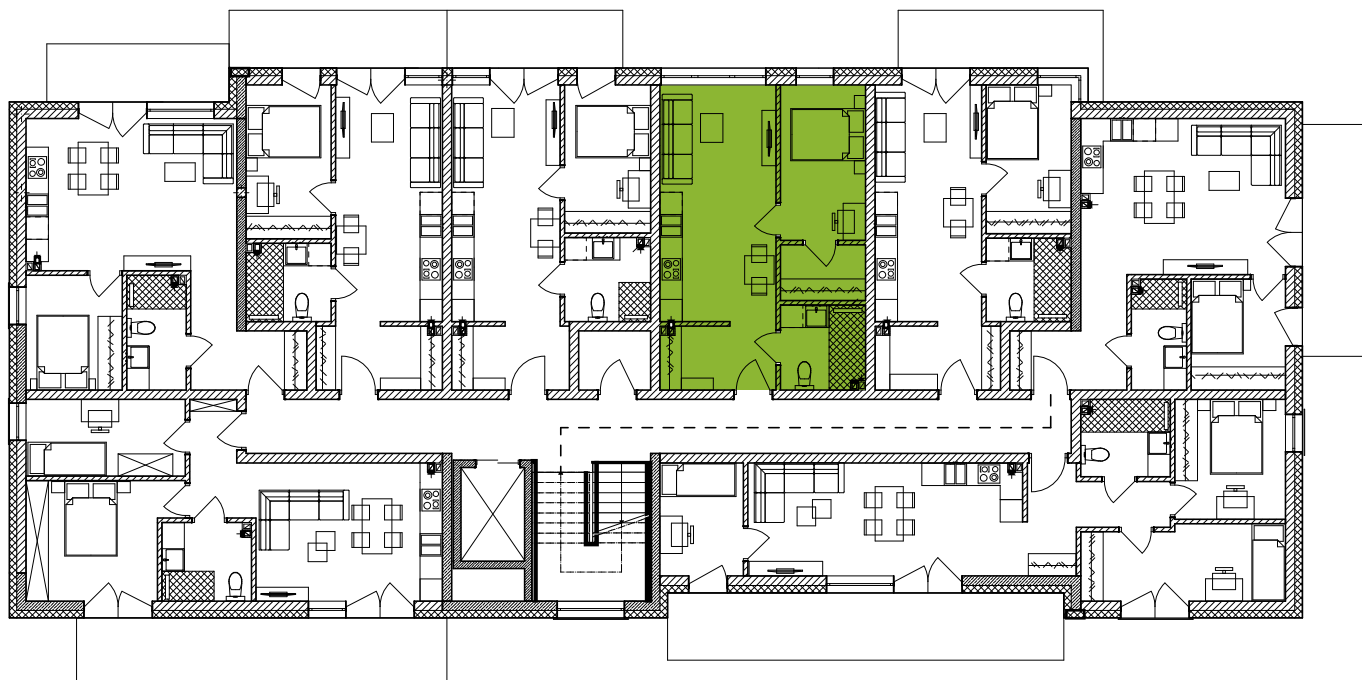

Mieszkanie M13

I piętro

Osiedle
Załęska 8e

pomieszczenie	powierzchnia [m²]
1. korytarz	2,04
2. garderoba	3,07
3. salon z aneksem kuch.	19,55
4. pokój	9,26
5. łazienka	5,00
6. garderoba	3,29
suma	42,21

Biurow sprzedaży:
al. Rejtana 67 lok. 3.8