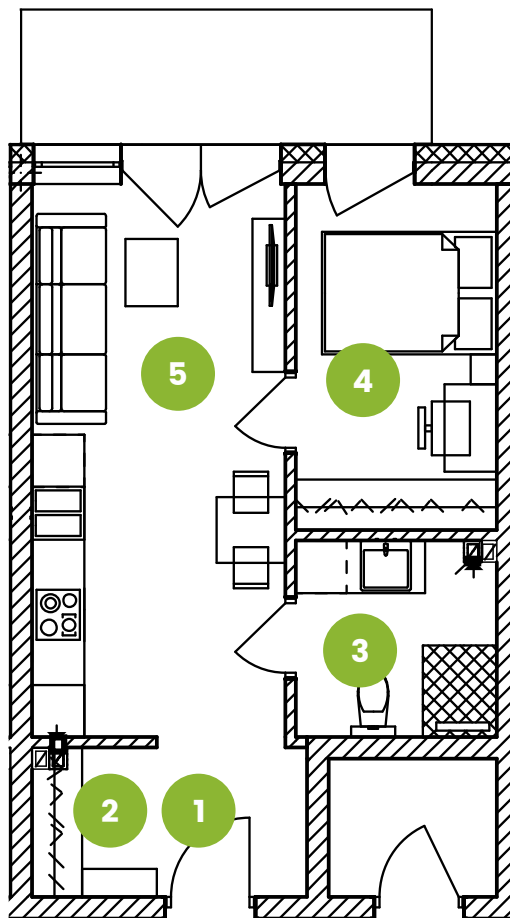

# Mieszkanie M12

## I piętro

Osiedle  
**Załęska 8e**

pomieszczenie	powierzchnia [m <sup>2</sup> ]
1. korytarz	2,86
2. garderoba	2,32
3. łazienka	5,00
4. pokój	8,92
5. salon z aneksem kuch.	18,30
<b>suma</b>	<b>37,40</b>
balkon	6,57