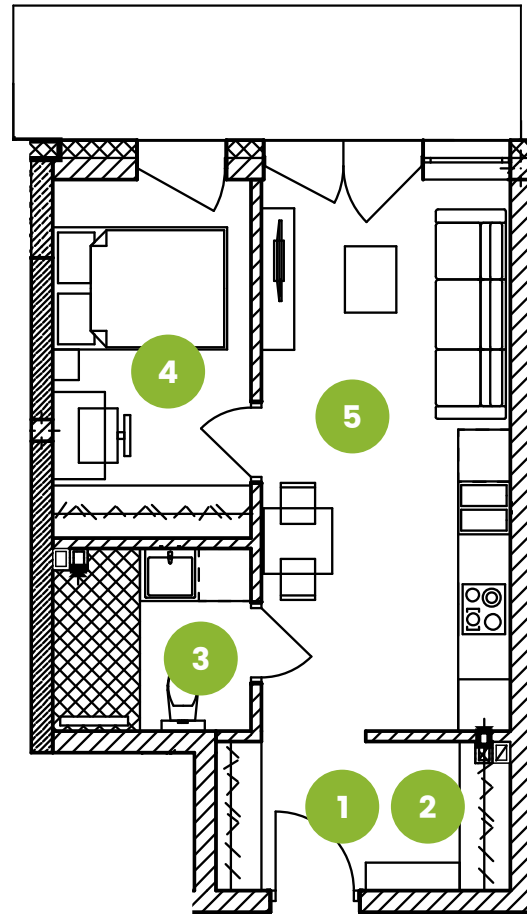

# Mieszkanie M11

## I piętro

Osiedle  
**Załęska 8e**

<b>pomieszczenie</b>	<b>powierzchnia [m<sup>2</sup>]</b>
1. korytarz	2,86
2. garderoba	2,70
3. łazienka	4,60
4. pokój	9,16
5. salon z aneksem kuch.	17,97
<b>suma</b>	<b>37,29</b>
balkon	8,18