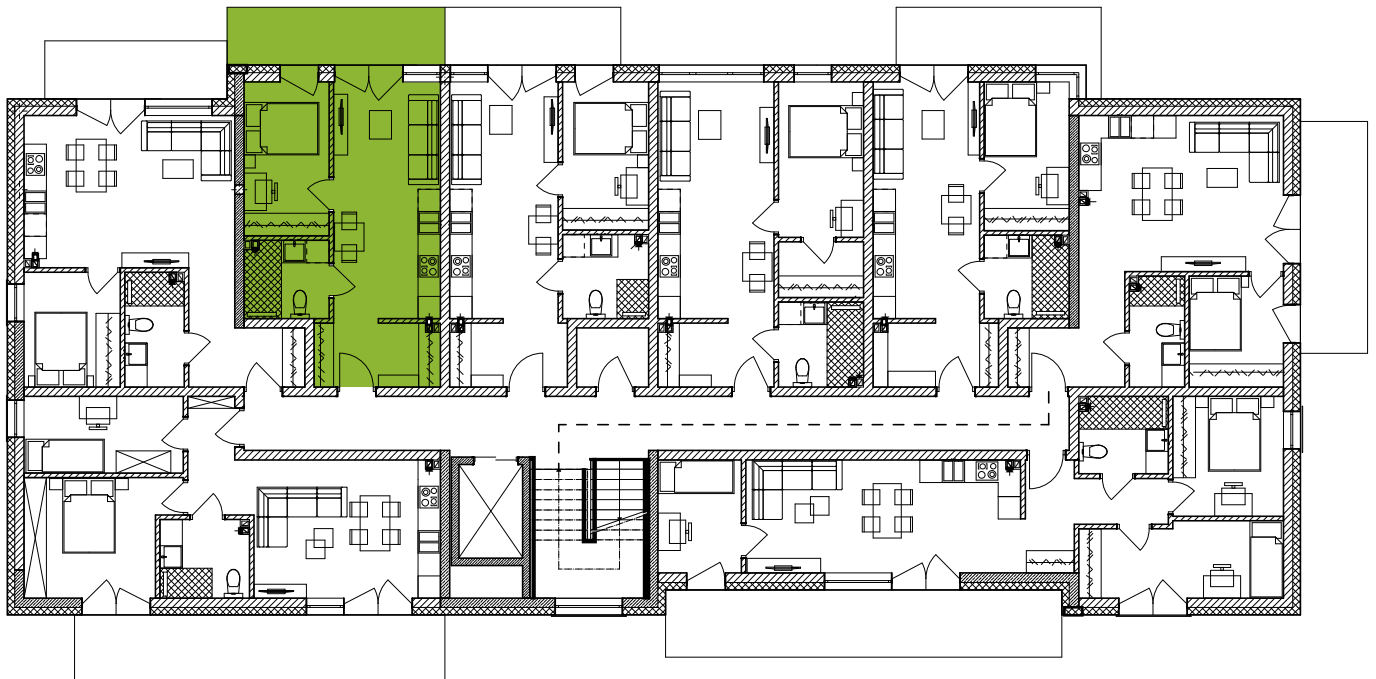

# Mieszkanie M11

## I piętro

Osiedle  
**Załęska 8e**

<b>pomieszczenie</b>	<b>powierzchnia [m<sup>2</sup>]</b>
1. korytarz	2,86
2. garderoba	2,70
3. łazienka	4,60
4. pokój	9,16
5. salon z aneksem kuch.	17,97
<b>suma</b>	<b>37,29</b>
balkon	8,18